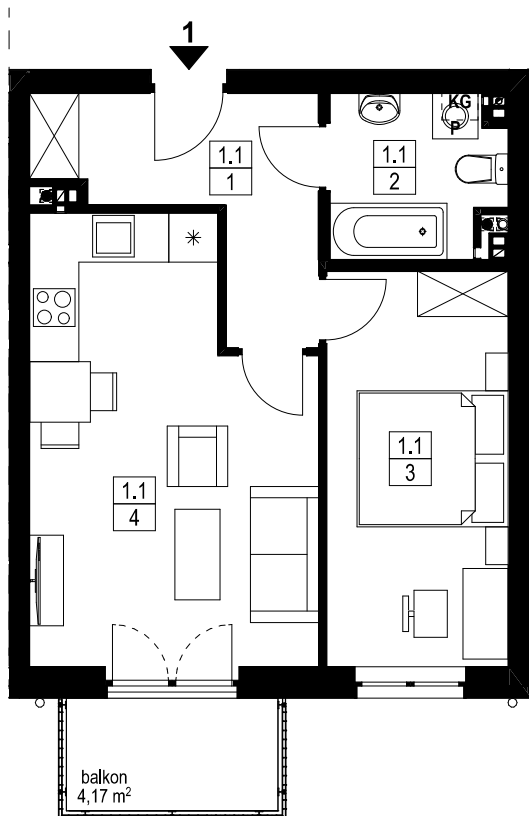

KARTA KATALOGOWA LOKALU

BUDYNEK MIESZKALNY WIELORODZINNY
UL. UCZNIOWSKA 4C W SZCZECINIE, BUDYNEK C

INWESTOR:

Skala: 1:100

INFORMACJE O LOKALU

nr lokalu

1

ilość pokoi

2

kondygnacja / piętro

1

PARTER

ZESTAWIENIE POWIERZCHNI powierzchnia lokalu

Nr pom.	Nazwa pomieszczenia	Pow. [m ²]
1.1.1	przedpokój	7.66
1.1.2	łazienka	4.71
1.1.3	pokój	12.55
1.1.4	pokój+aneks kuchenny	20.41
		45,33 m²