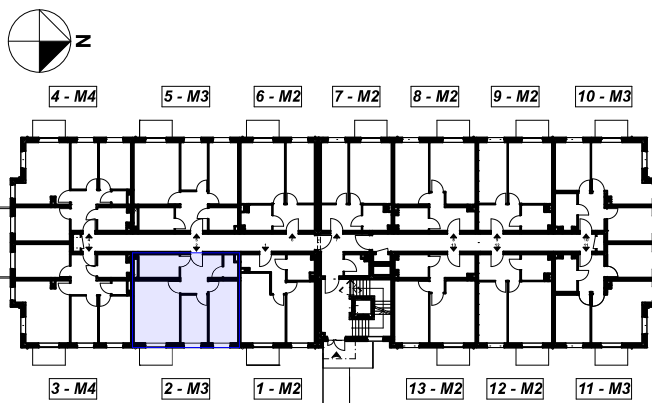

SCHEMAT KONDYGNACJI