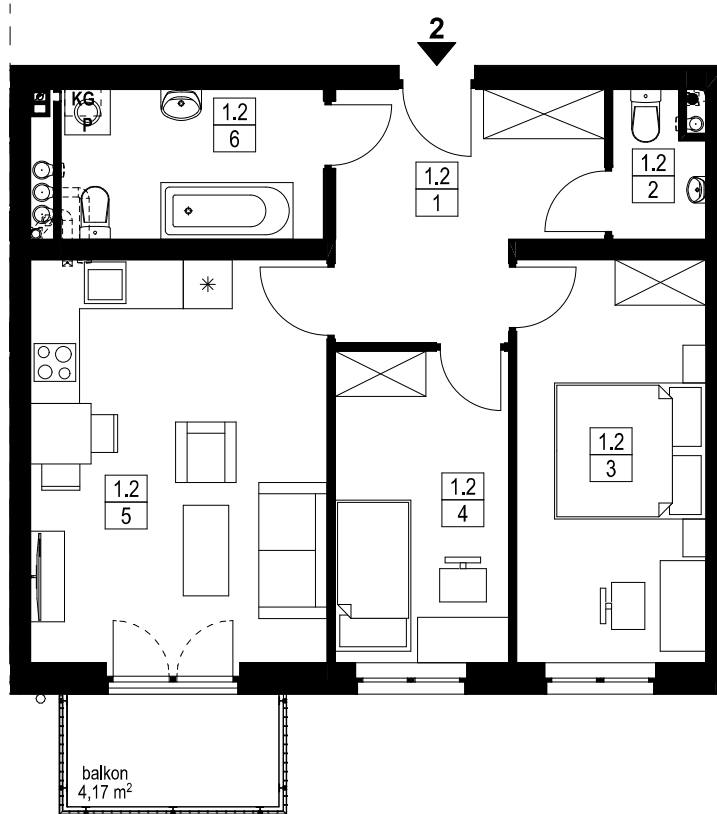

KARTA KATALOGOWA LOKALU

BUDYNEK MIESZKALNY WIELORODZINNY
UL. UCZNIOWSKA 4C W SZCZECINIE, BUDYNEK C

INWESTOR:

Skala: 1:100

INFORMACJE O LOKALU

nr lokalu

2

ilość pokoi

3

kondygnacja / piętro

1

PARTER

ZESTAWIENIE POWIERZCHNI powierzchnia lokalu

Nr pom.	Nazwa pomieszczenia	Pow. [m ²]
1.2 1	przedpokój	10,19
1.2 2	wc	2,19
1.2 3	pokój	13,33
1.2 4	pokój	9,43
1.2 5	pokój+aneks kuchenny	20,89
1.2 6	łazienka	6,88
		62,91 m²