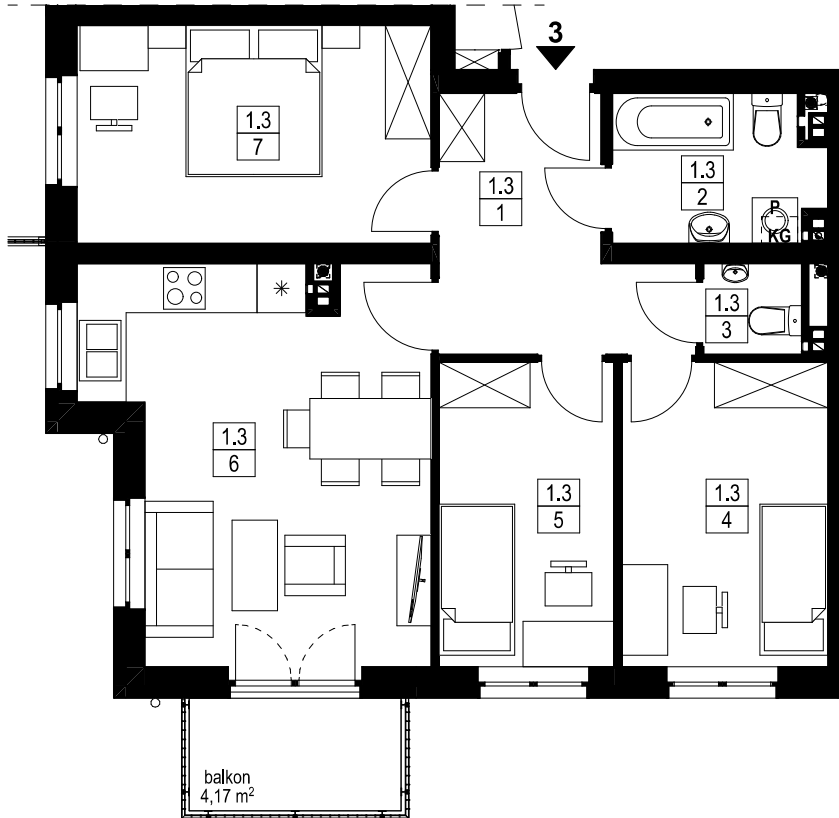

KARTA KATALOGOWA LOKALU

BUDYNEK MIESZKALNY WIELORODZINNY
UL. UCZNIOWSKA 4C W SZCZECINIE, BUDYNEK C

INWESTOR:

INFORMACJE O LOKALU

nr lokalu

3

ilość pokoi

4

kondygnacja / piętro

1

PARTER

ZESTAWIENIE POWIERZCHNI powierzchnia lokalu

Nr pom.	Nazwa pomieszczenia	Pow. [m ²]
1.3 1	przedpokój	8,87
1.3 2	łazienka	5,19
1.3 3	wc	1,54
1.3 4	pokój	10,95
1.3 5	pokój	9,30
1.3 6	pokój+aneks kuchenny	21,48
1.3 7	pokój	13,48
		70,81 m²