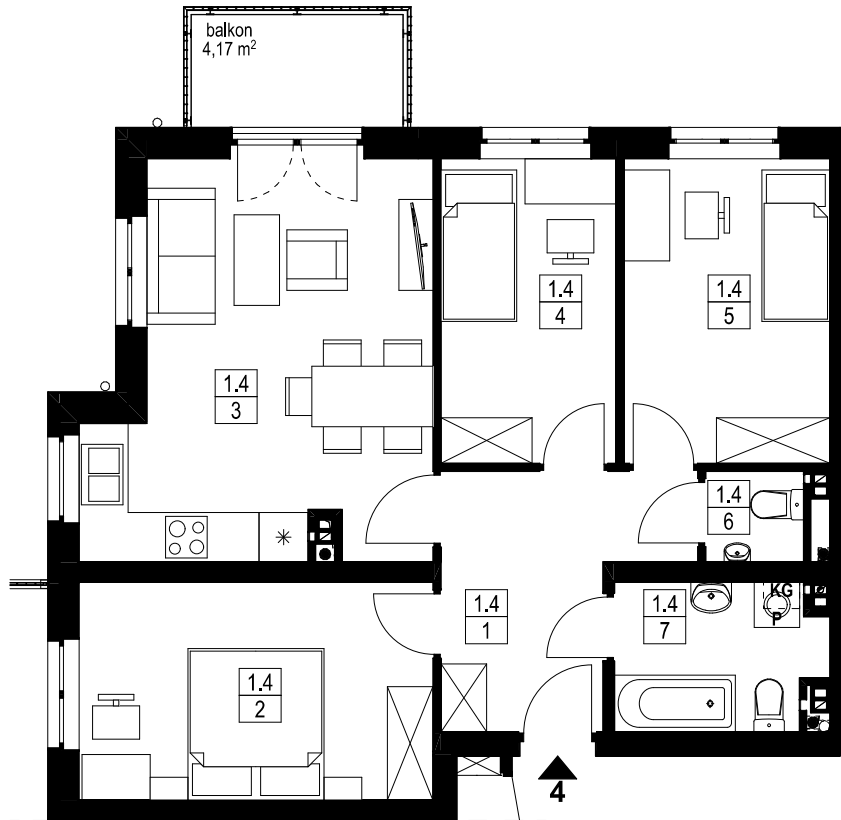

KARTA KATALOGOWA LOKALU

BUDYNEK MIESZKALNY WIELORODZINNY UL. UCZNIOWSKA 4C W SZCZECINIE, BUDYNEK C

INWESTOR:

Skala: 1:100

INFORMACJE O LOKALU

nr lokalu

4

ilość pokoi

4

kondygnacja / piętro

1

PARTER

ZESTAWIENIE POWIERZCHNI powierzchnia lokalu

Nr pom.	Nazwa pomieszczenia	Pow. [m ²]
1.4 1	przedpokój	8,87
1.4 2	pokój	13,48
1.4 3	pokój+aneks kuchenny	21,48
1.4 4	pokój	9,30
1.4 5	pokój	10,95
1.4 6	wc	1,54
1.4 7	łazienka	5,19
		70,81 m²