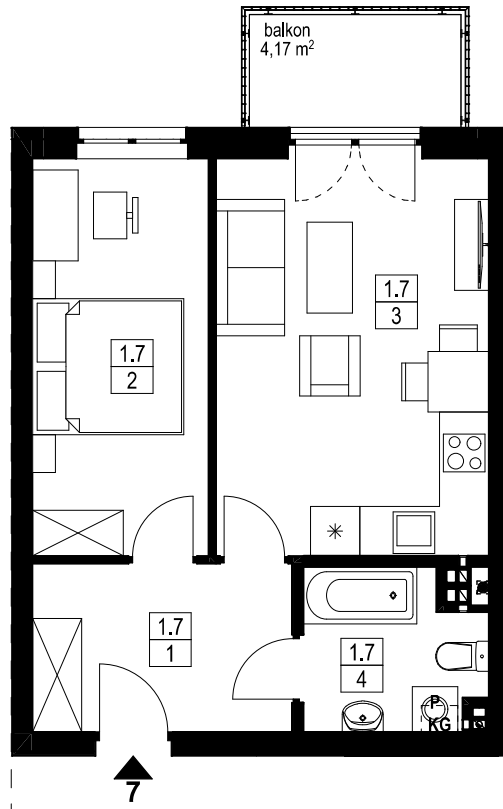

KARTA KATALOGOWA LOKALU

BUDYNEK MIESZKALNY WIELORODZINNY
UL. UCZNIOWSKA 4C W SZCZECINIE, BUDYNEK C

INWESTOR:

INFORMACJE O LOKALU

nr lokalu

7

ilość pokoi

2

kondygnacja / piętro

1

PARTER

ZESTAWIENIE POWIERZCHNI powierzchnia lokalu

Nr pom.	Nazwa pomieszczenia	Pow. [m ²]
1.7 1	przedpokój	7,61
1.7 2	pokój	12,18
1.7 3	pokój+aneks kuchenny	18,90
1.7 4	łazienka	4,76
		43,45 m²