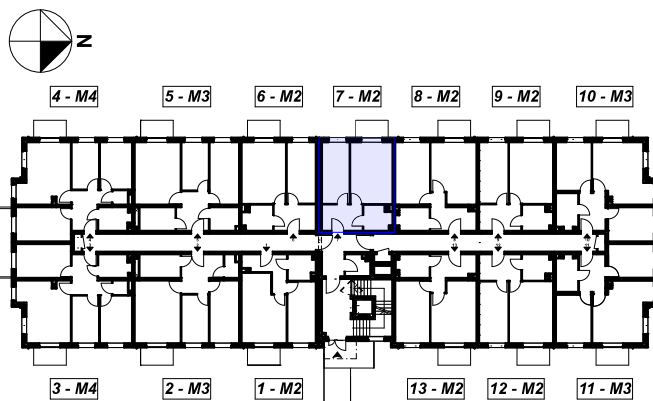

SCHEMAT KONDYGNACJI